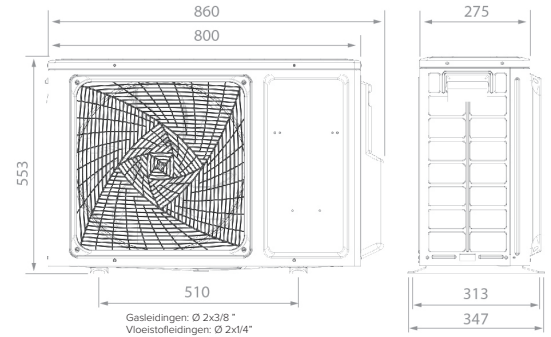

2U50S2SM1FA-3 (2 poorts)