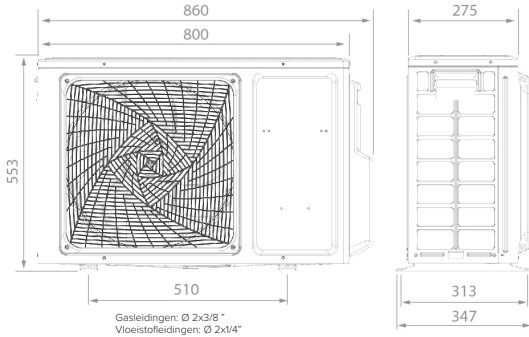

- 4,0 kW
- 5,0 kW
- 5,5 kW
- 7,0 kW
- 7,5 kW
- 8,5 kW
- 10,5 kW
- 12,5 kW

Haier

2U40S2SM1FA (2 poorts)