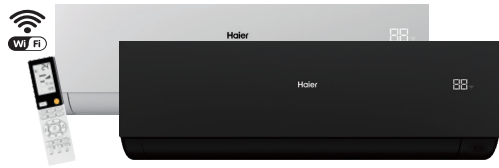

Beschikbare binnendelen

Residentiële multi-split inverter

Serene

- 2,60 kW - AS25SBBHRA-MW / AS25SBBHRA-MB
- 3,5 kW - AS35SBBHRA-MW / AS35SBBHRA-MB
- 5,3 kW - AS50SDBHRA-MW / AS50SDBHRA-MB
- 7,1 kW - AS71SEPHRA-MW2 / AS71SEPHRA-MB2

- Inclusief infrarood bediening, bedrade bediening mogelijk in optie.
- Energie-efficiënt dankzij de ECO sensor.
- Geïntegreerde wifi-bediening.
- Door de horizontaal en verticaal bewegende flappen, kan de luchtstroom overal in de ruimte geraken.
- Draagt bij tot een gezonde omgeving.
- Beschikbaar in witte (code MW) en zwarte (code MB) uitvoering